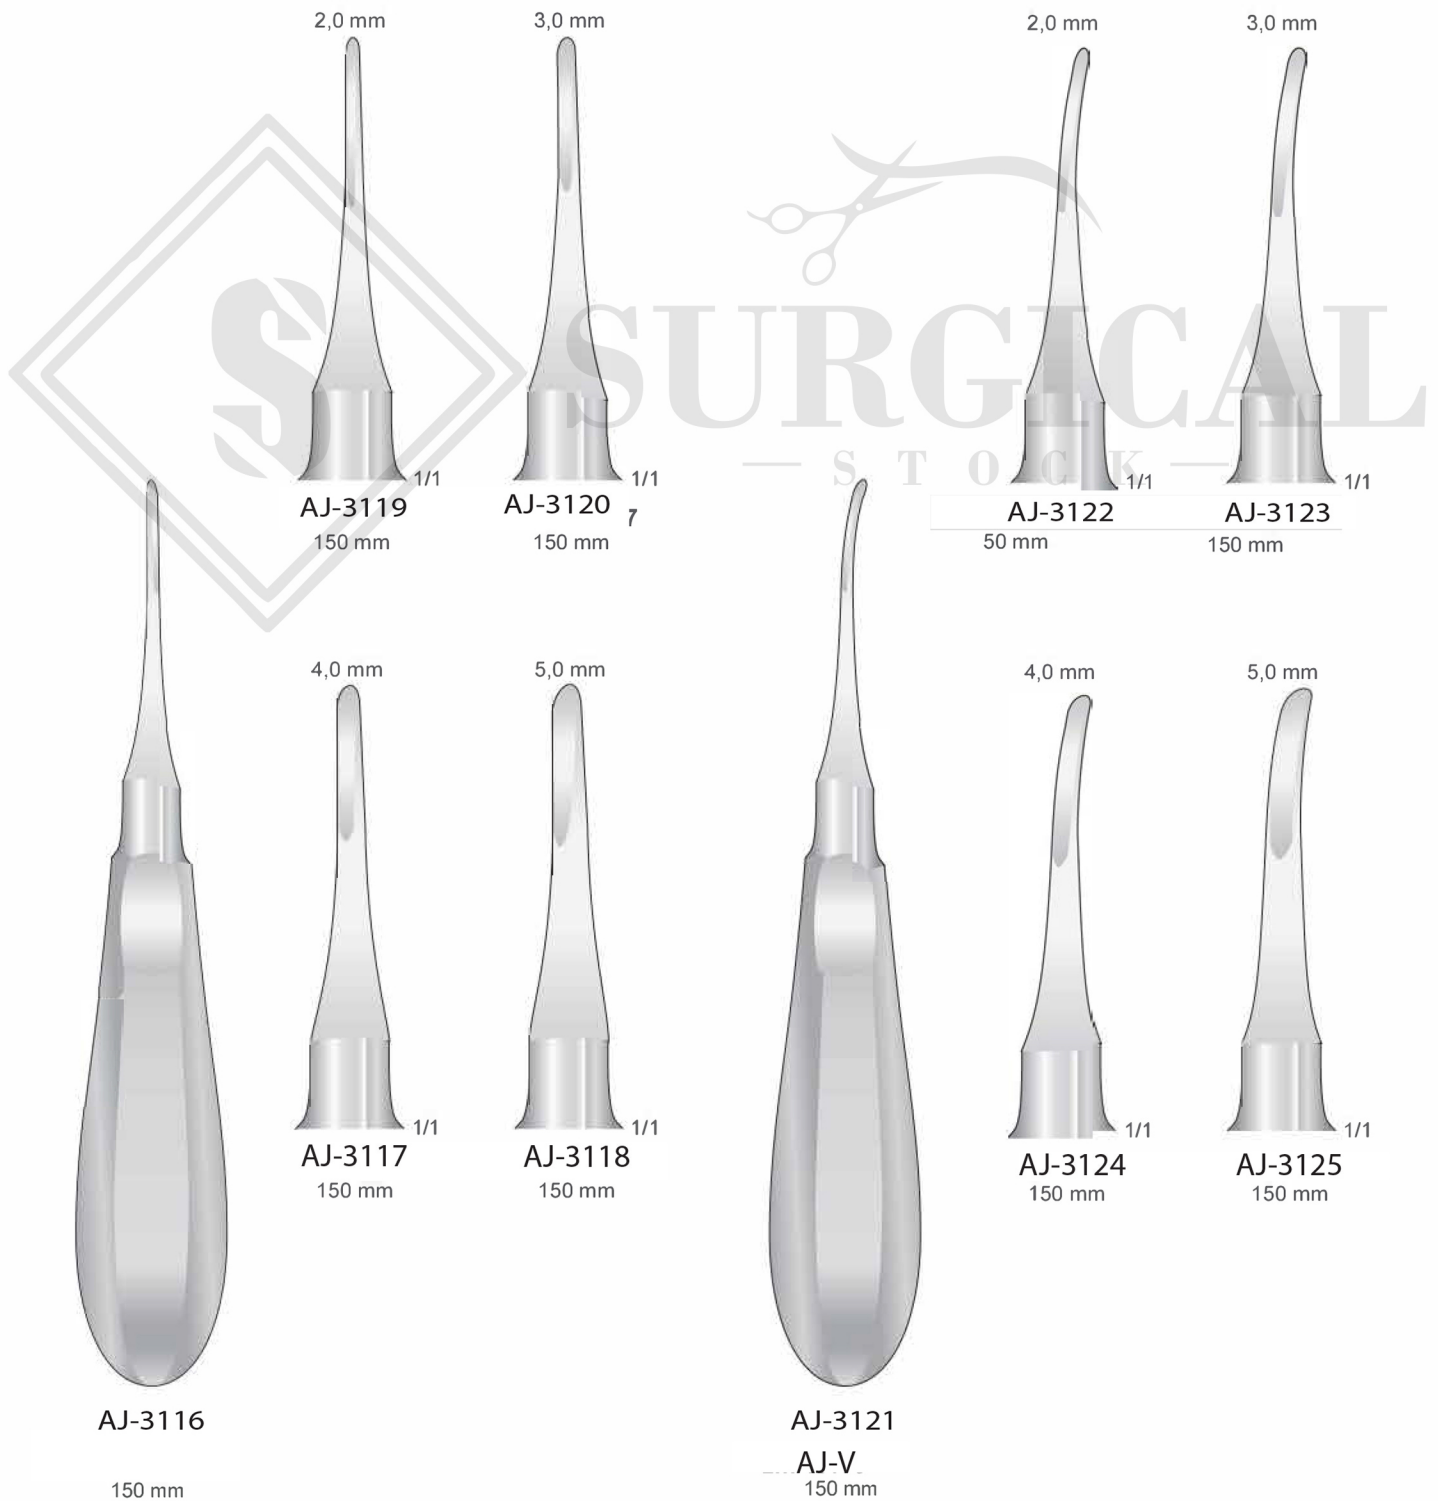

4 150 mm

AJ-3108
150 mm

Wurzelheber
 Root Elevators
 Leve per radici
 Elevadores para raíces
 Elevateurs à racines

Luxatoren
 Luxators
 Lussatori
 Luxadores
 Luxateurs

Wurzelheber
 Root Elevators
 Leve per radici
 Elevadores para raíces
 Elevateurs à racines

Wurzelspitzenheber
 Root fragment Elevators
 Leve per frammenti di radice
 Elevadores para fragmentos de raíces
 Elévateurs de fragments de racines

Gezahlt
 Serrated
 Dentellata
 Dentada
 Dentelé

HEIDBRINK
AJ-3126
 140 mm