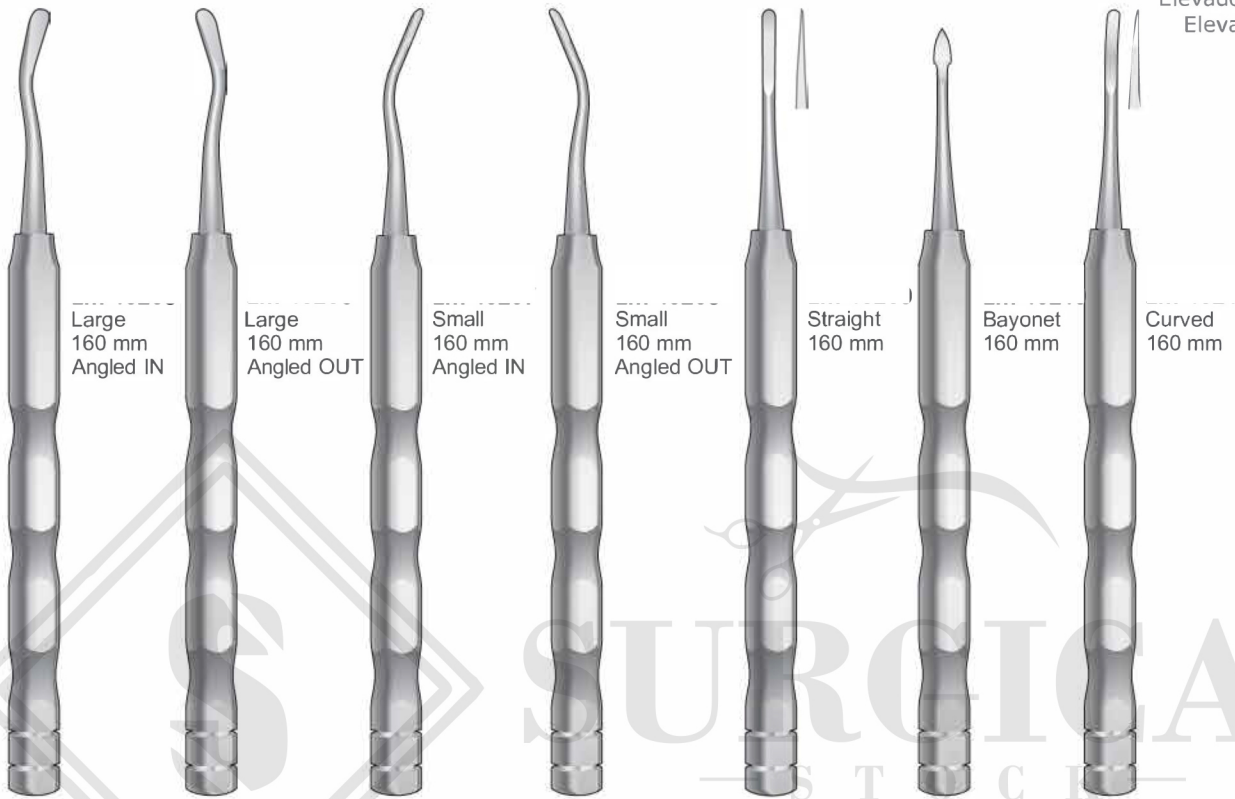

SURGICAL

— S T O C K —

1/1

AJ-3148
140 mm

AJ-3149
150 mm

AJ-3150
150 mm

AJ-3151
155 mm

AJ-3152
155 mm

AJ-3153
155 mm

AJ-3154
155 mm

Wurzelheber
 Root Elevators
 Leve per radici
 Elevadores para raíces
 Elevateurs à racines

Wurzelheber
Root Elevators
Leve per radici
Elevadores para raíces
Elevateurs à racines

Large
160 mm
Angled IN

Large
160 mm
Angled OUT

Small
160 mm
Angled IN

Small
160 mm
Angled OUT

Straight
160 mm

Bayonet
160 mm

Curved
160 mm

AJ-3165