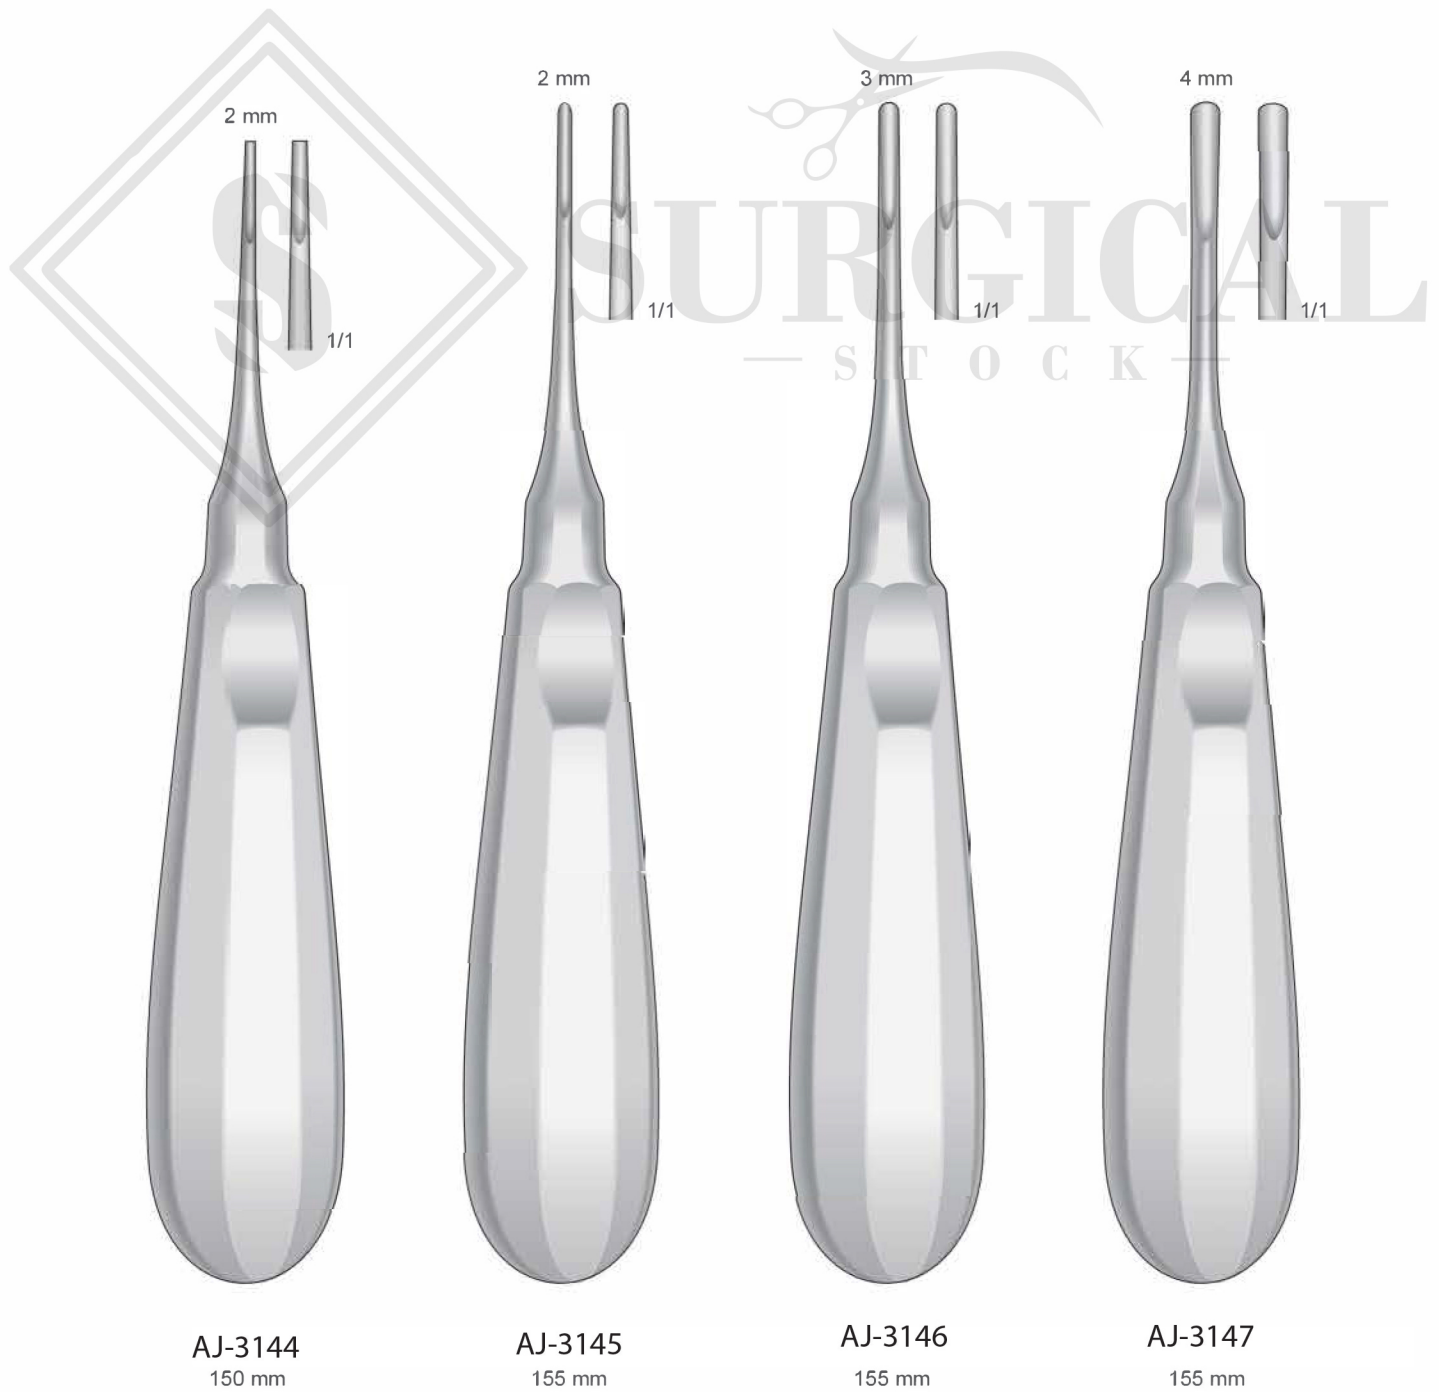

Fig. 77L

Fig. 77R

Gezahnt
 Serrated
 Dentellate
 Dentadas
 Dentelé

SURGICAL
 — S T O C K —

Wurzelheber
Root Elevators
Leve per radici
Elevadores para raíces
Elevateurs à racines

Wurzelheber
Root Elevators
Leve per radici
Elevadores para raíces
Elevateurs à racines

SURGICAL

— S T O C K —

1/1

AJ-3148
140 mm

AJ-3149
150 mm

AJ-3150
150 mm

AJ-3151
155 mm

AJ-3152
155 mm