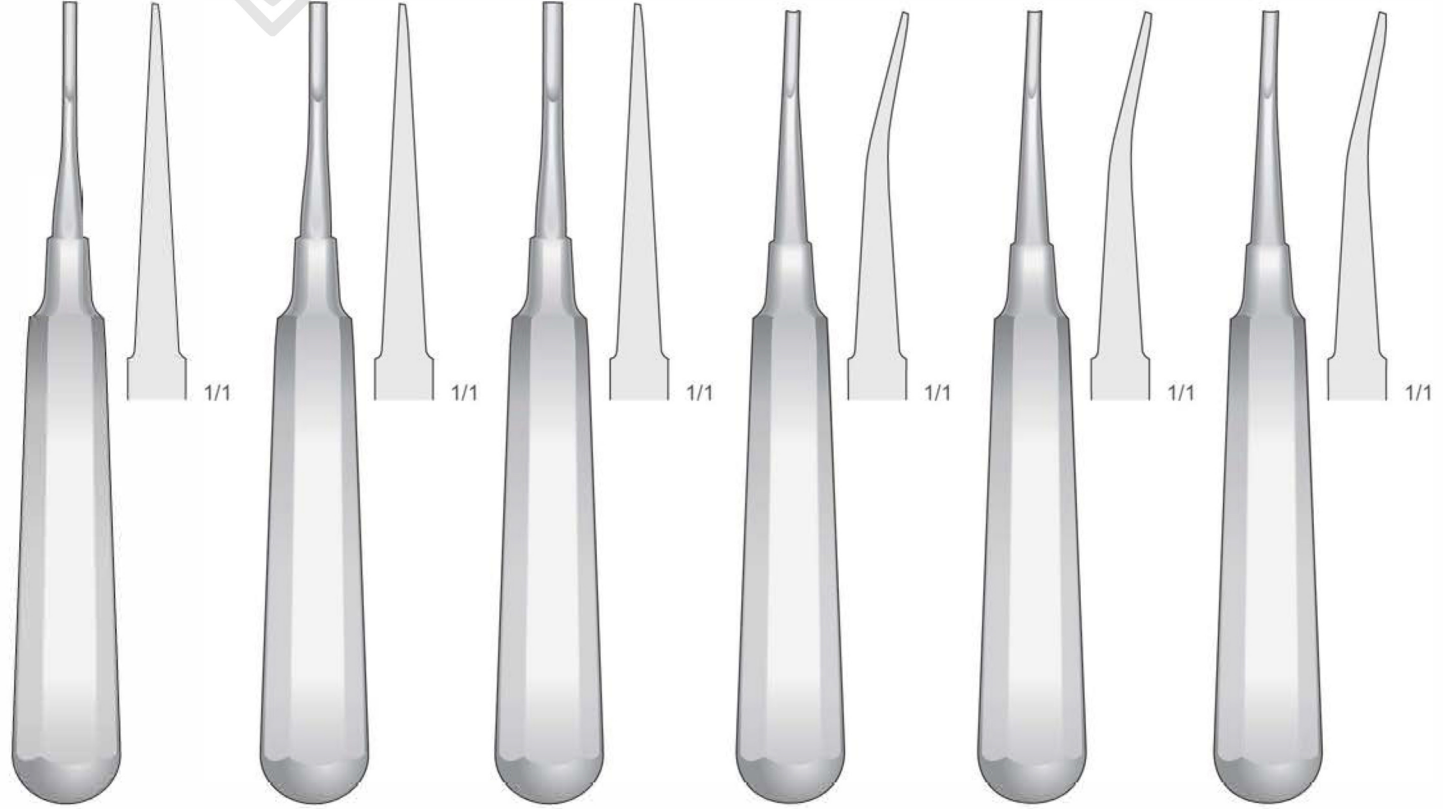

AJ-3171
155 mm

AJ-3172
155 mm

AJ-3173
155 mm

AJ-3174
155 mm

AJ-3175
155 mm

AJ-3176
155 mm