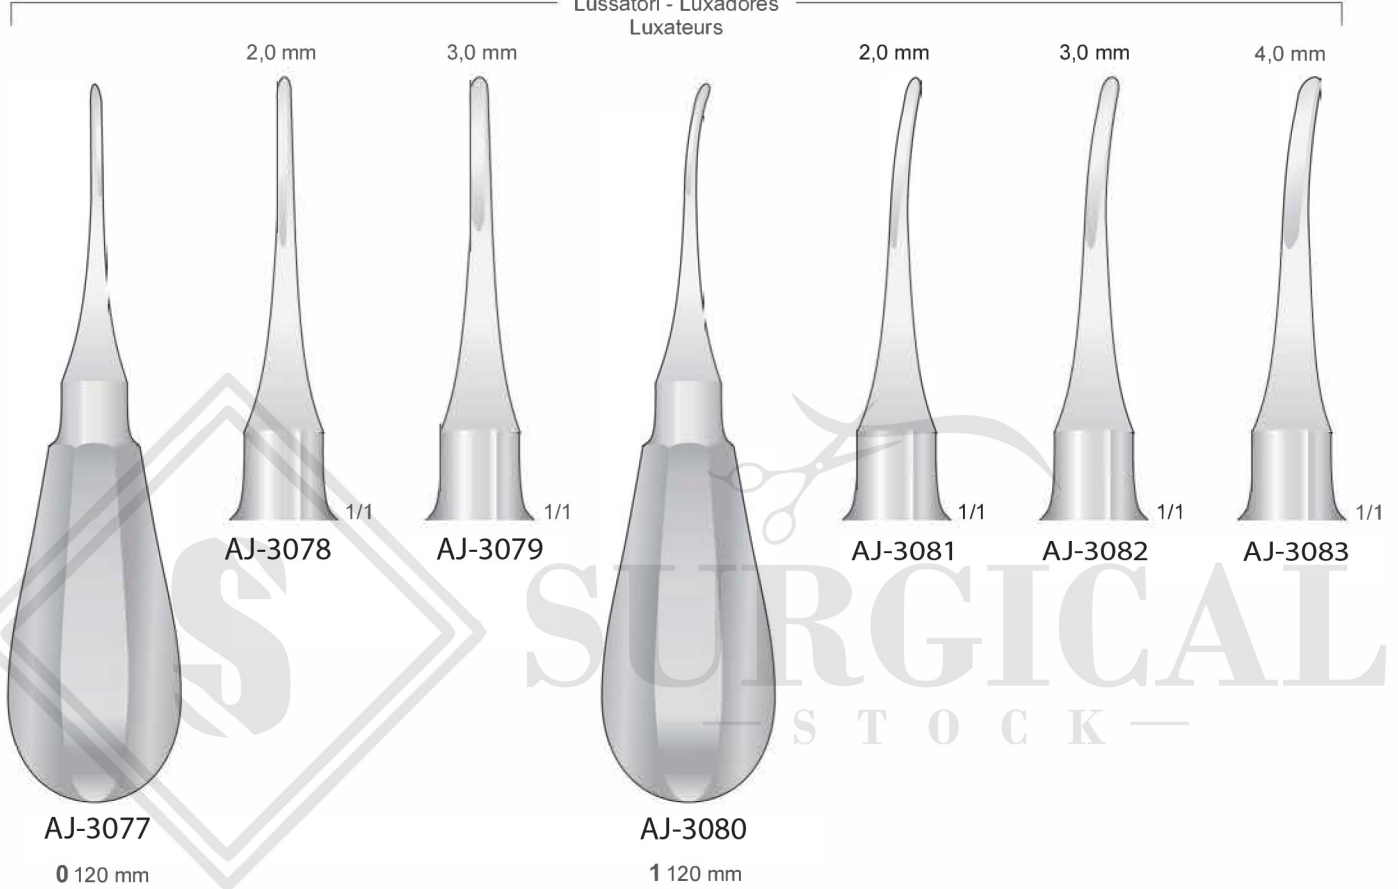

AJ-3075

3 160 mm

Untere Wurzeln, Universal
Lower roots, Universal
Radici inferiori, Universale
Raíces inferiores, Universal
Racines inferieures, Universel

Wurzelheber
 Root Elevators
 Leve per radici
 Elevadores para raíces
 Elevateurs à racines

SMALL HANDLE

Luxatoren - Luxators
 Lussatori - Luxadores
 Luxateurs

Wurzelheber
 Root Elevators
 Leve per radici
 Elevadores para raíces
 Elevateurs à racines

2,0 mm

AJ-2038
 150 mm

2,5 mm

AJ-2038
 150 mm

3,0 mm