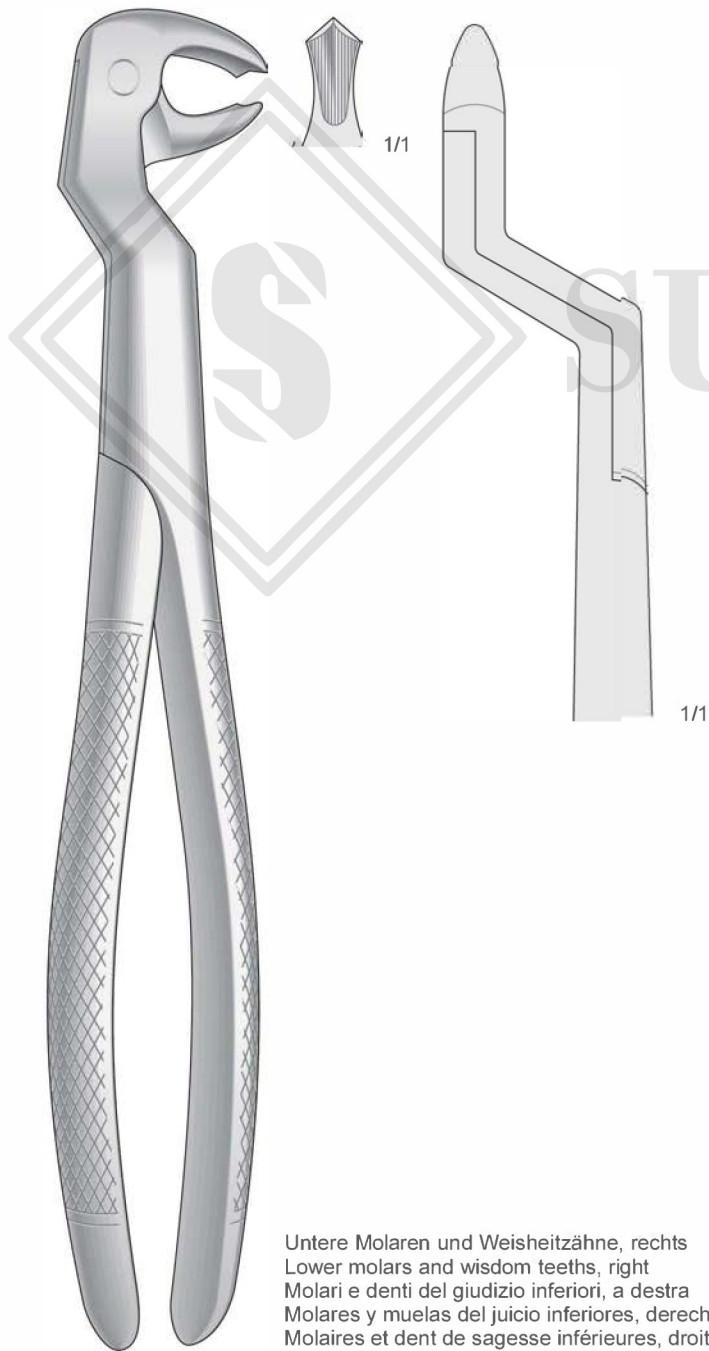

Fig. 68

Zahnzangen, Englische Form
Extracting Forceps, English Pattern
Pinze per estrazione, Forma Inglese
Pinzas da extracción, Forma Inglesa
Daviers, Forme Anglaise

AJ-2879