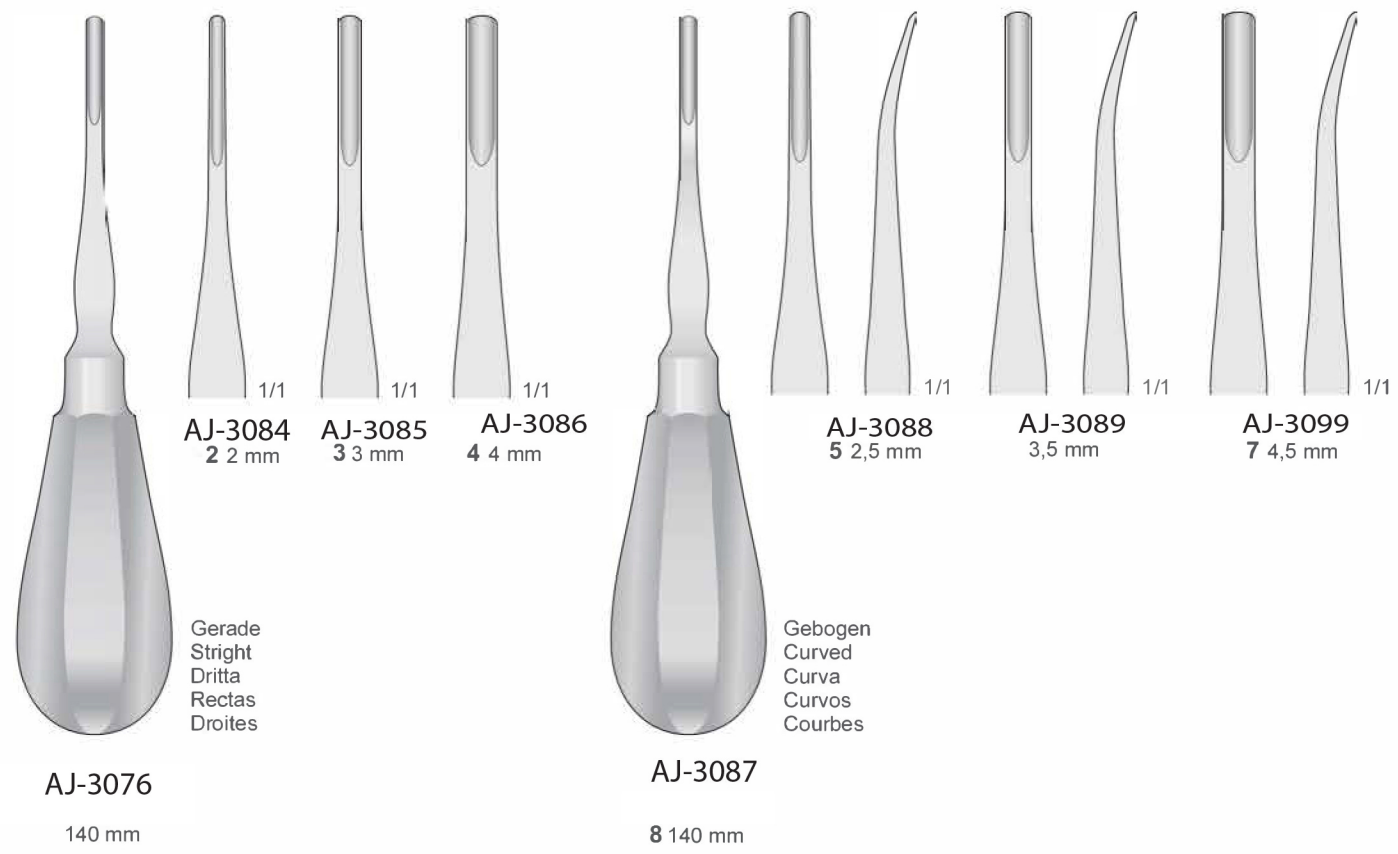

AJ-3075

3 160 mm

Untere Wurzeln, Universal
Lower roots, Universal
Radici inferiori, Universale
Raíces inferiores, Universal
Racines inferieures, Universel

Wurzelheber
 Root Elevators
 Leve per radici
 Elevadores para raíces
 Elevateurs à racines

SMALL HANDLE

Luxatoren - Luxators
 Lussatori - Luxadores
 Luxateurs

Wurzelheber
 Root Elevators
 Leve per radici
 Elevadores para raíces
 Elevateurs à racines

2,0 mm

AJ-2038
 150 mm

2,5 mm

AJ-2038
 150 mm

3,0 mm