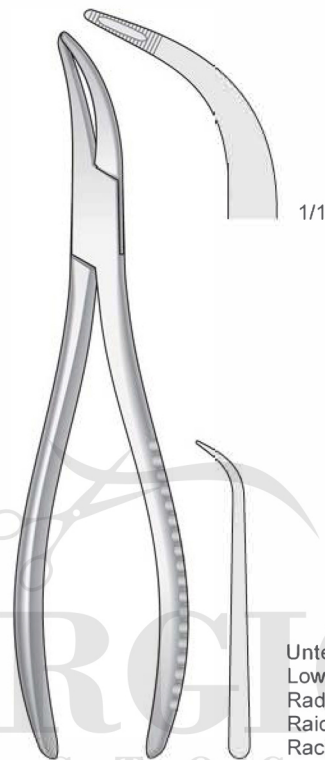

PEB-3

Zahnzangen
Extracting Forceps
Pinzas per estrazione
Pinzas da extracción
Daviers

AJ-3073

0 170 mm

Obere Wurzeln, Universal
Upper roots, Universal
Radici superiori, Universale
Raíces superiores, Universal
Racines superieures, Universel