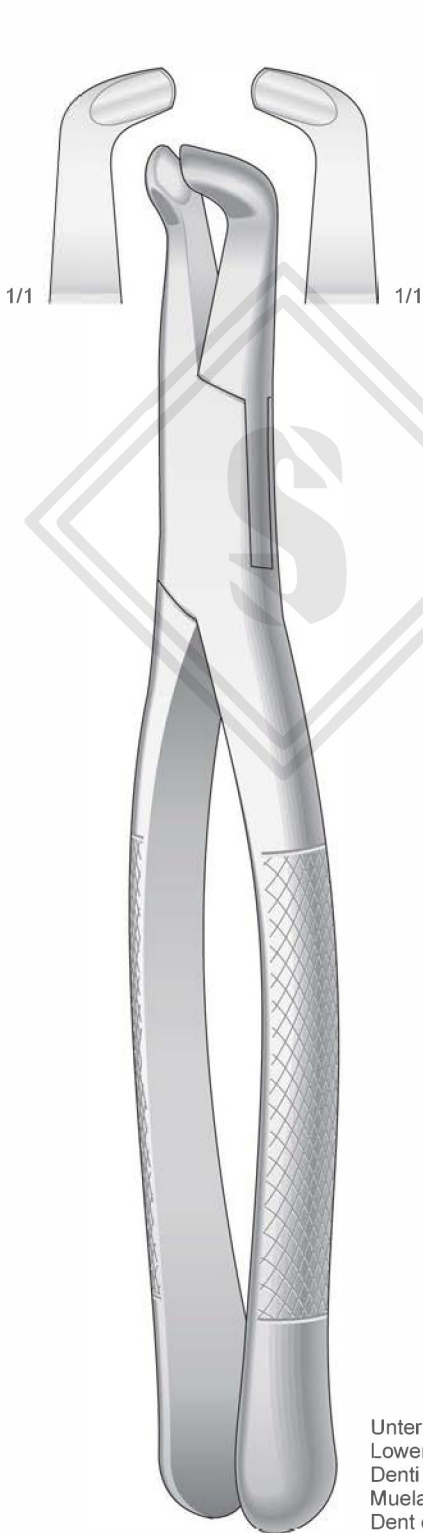

Zahnzangen, Amerikanische Form
 Extracting Forceps, American Pattern
 Pinze per estrazione, Forma Americana
 Pinzas da extracción, Forma Americana
 Daviers, Forme Américaine

AJ-3041

0
 Fig.
 16

Untere Molaren
 Lower Molars

Molari inferiori
 Molares inferiores
 Molaires inférieures

HARRIS
 AJ-3042

AJ-3043

Fig
 Untere Molaren
 Lower Molars
 Molari inferiori

Zahnzangen, Amerikanische Form
 Extracting Forceps, American Pattern
 Pinze per estrazione, Forma Americana
 Pinzas da extracción, Forma Americana
 Daviers, Forme Américaine